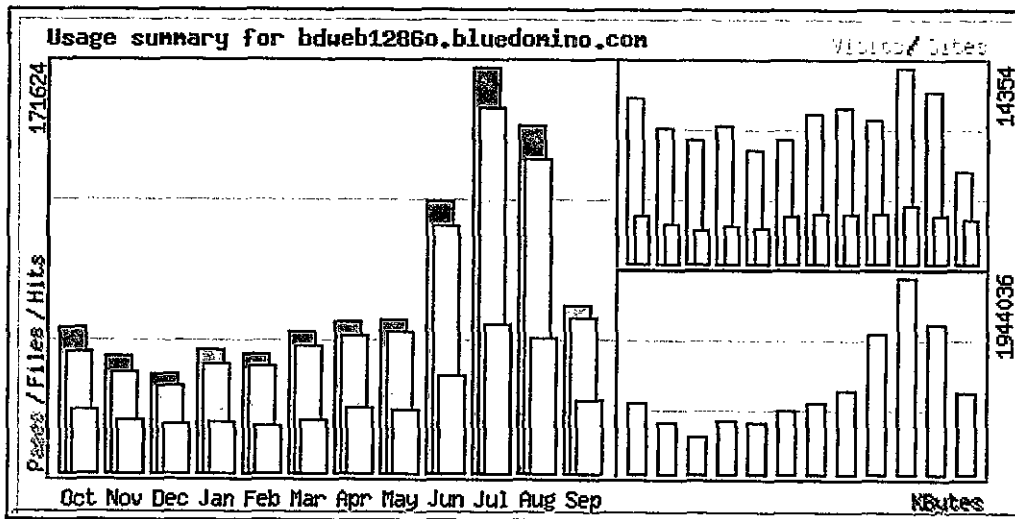

Usage Statistics for bdweb1286o.bluedomino.com

Summary Period: Last 12 Months
Generated 30-Sep-2008 14:51 EDT

Summary by Month

Month	Daily Avg				Monthly Totals					
	Files	Pages	Visits	Sites	KBytes	Visits	Pages	Files	Bytes	
Sep 2008	2355	2190	1033	220	3210	810604	6623	31006	65727	70679
Aug 2008	4740	4278	1848	403	3437	1478142	12523	57309	132627	146958
Jul 2008	5536	4973	2018	463	4155	1944036	14354	62565	154176	171624
Jun 2008	3815	3482	1358	351	3528	1388488	10542	40757	104483	114459
May 2008	2087	1909	863	367	3618	818896	11380	26765	59187	64720
Apr 2008	2128	1939	909	362	3544	710029	10877	27299	58187	63860
Mar 2008	1928	1730	714	288	3473	620394	8947	22148	53639	59792
Feb 2008	1738	1573	674	287	2528	512887	8327	19555	45631	50414
Jan 2008	1681	1484	703	324	2689	530288	10044	21804	46015	52121
Dec 2007	1360	1180	679	292	2385	376493	9052	21054	36610	42170
Nov 2007	1637	1431	755	329	2832	515172	9870	22664	42953	49129
Oct 2007	1986	1643	865	389	3493	699058	12071	26826	50939	61571
Totals						10404487	124610	379752	850174	947497